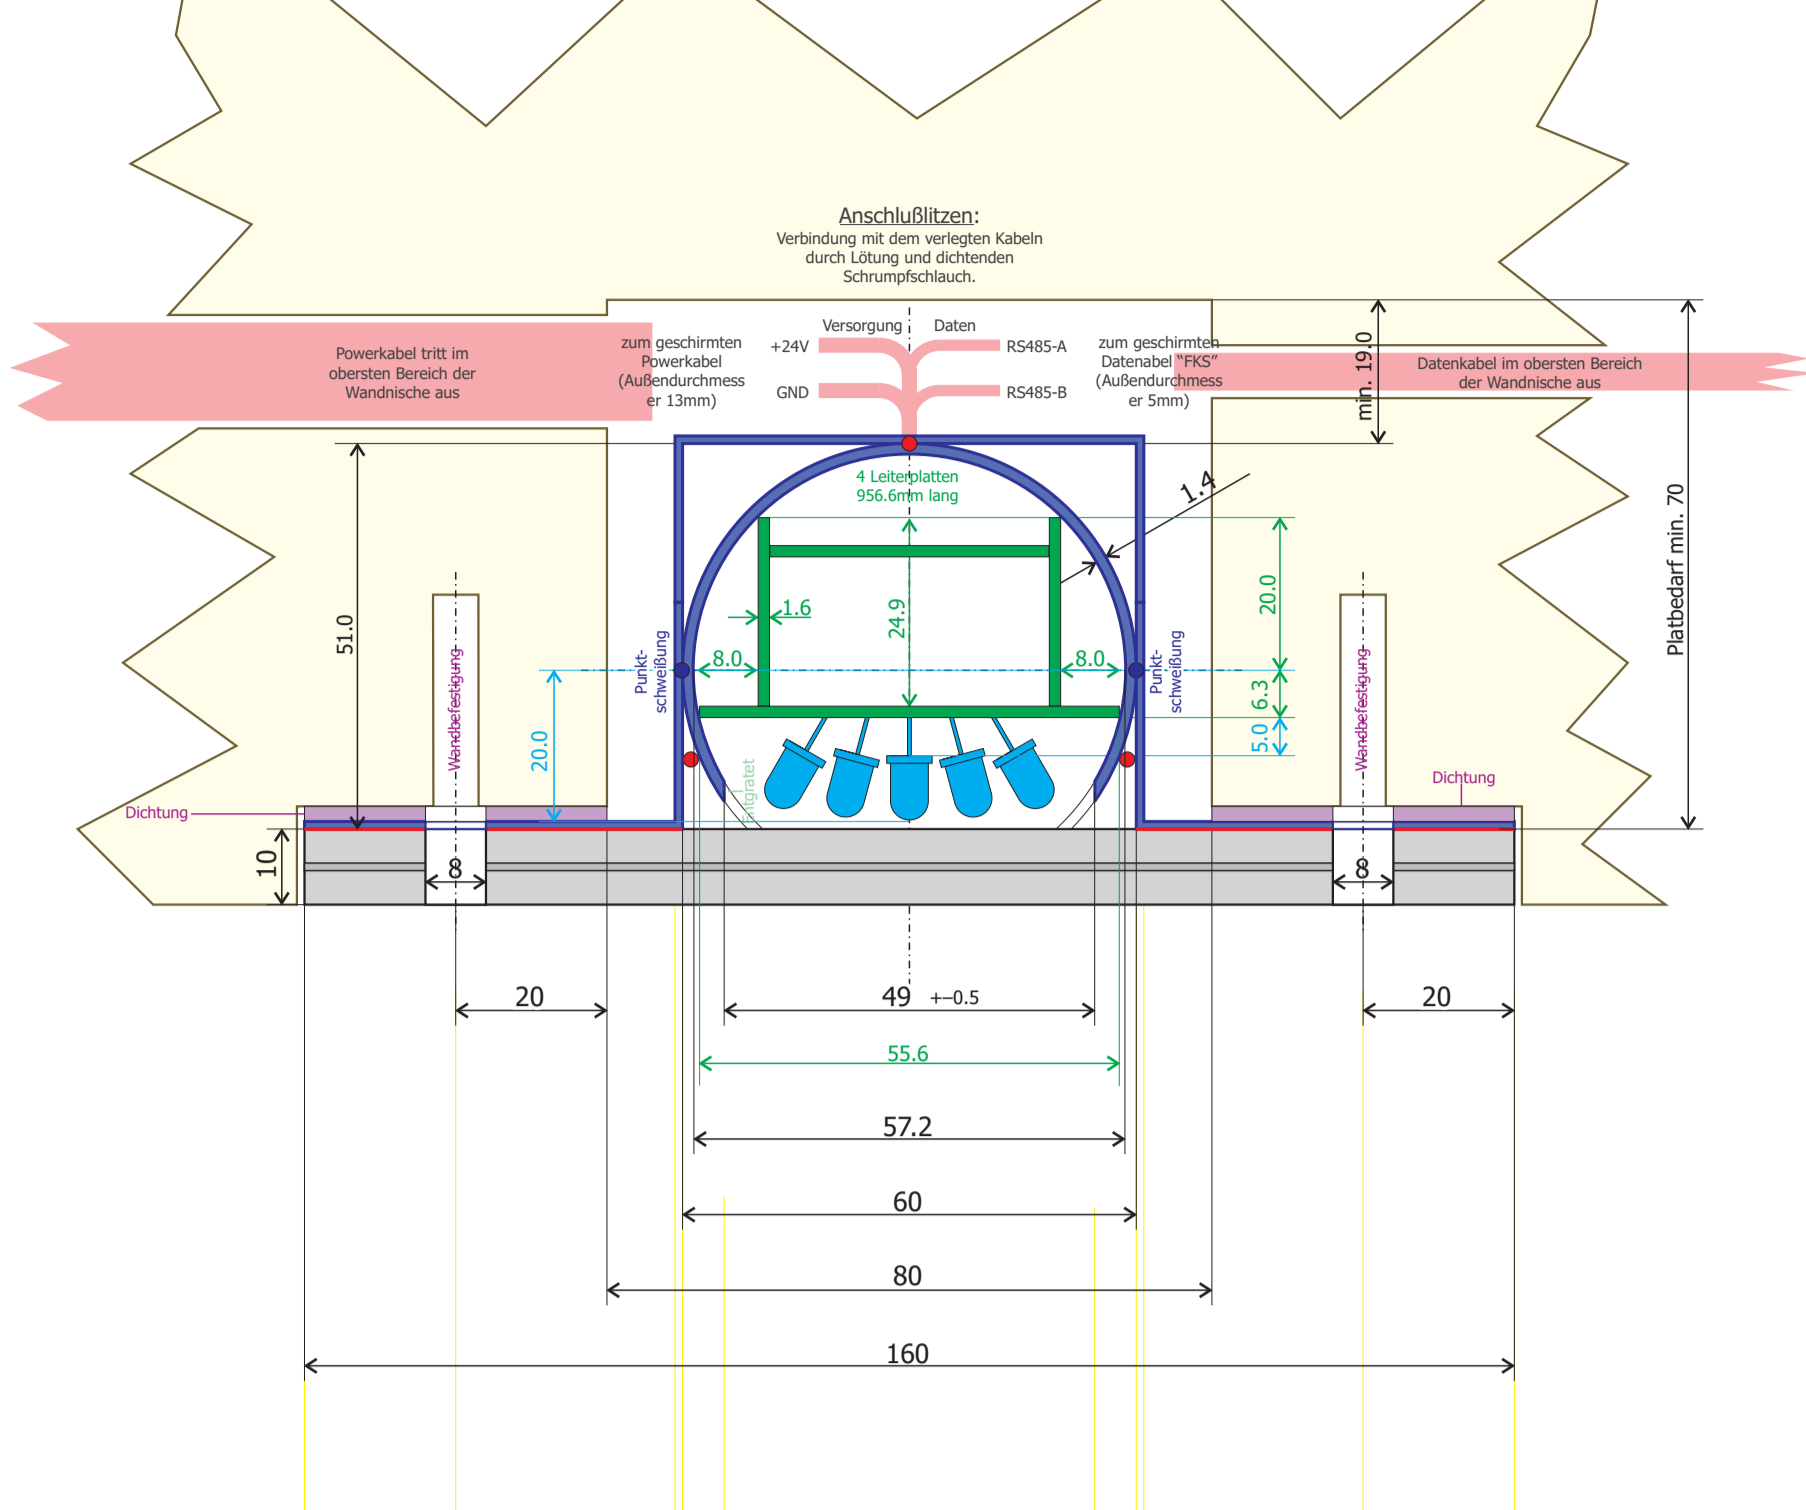

Gehäuse für LightStick800

mit gefrästem Edelstahlrohr und Sicherheitsglasplatte

v3.4 09.04.2005

■ ... Klebestellen
■ ... Schweißstellen

M 1:1
Alle Maße in [mm]