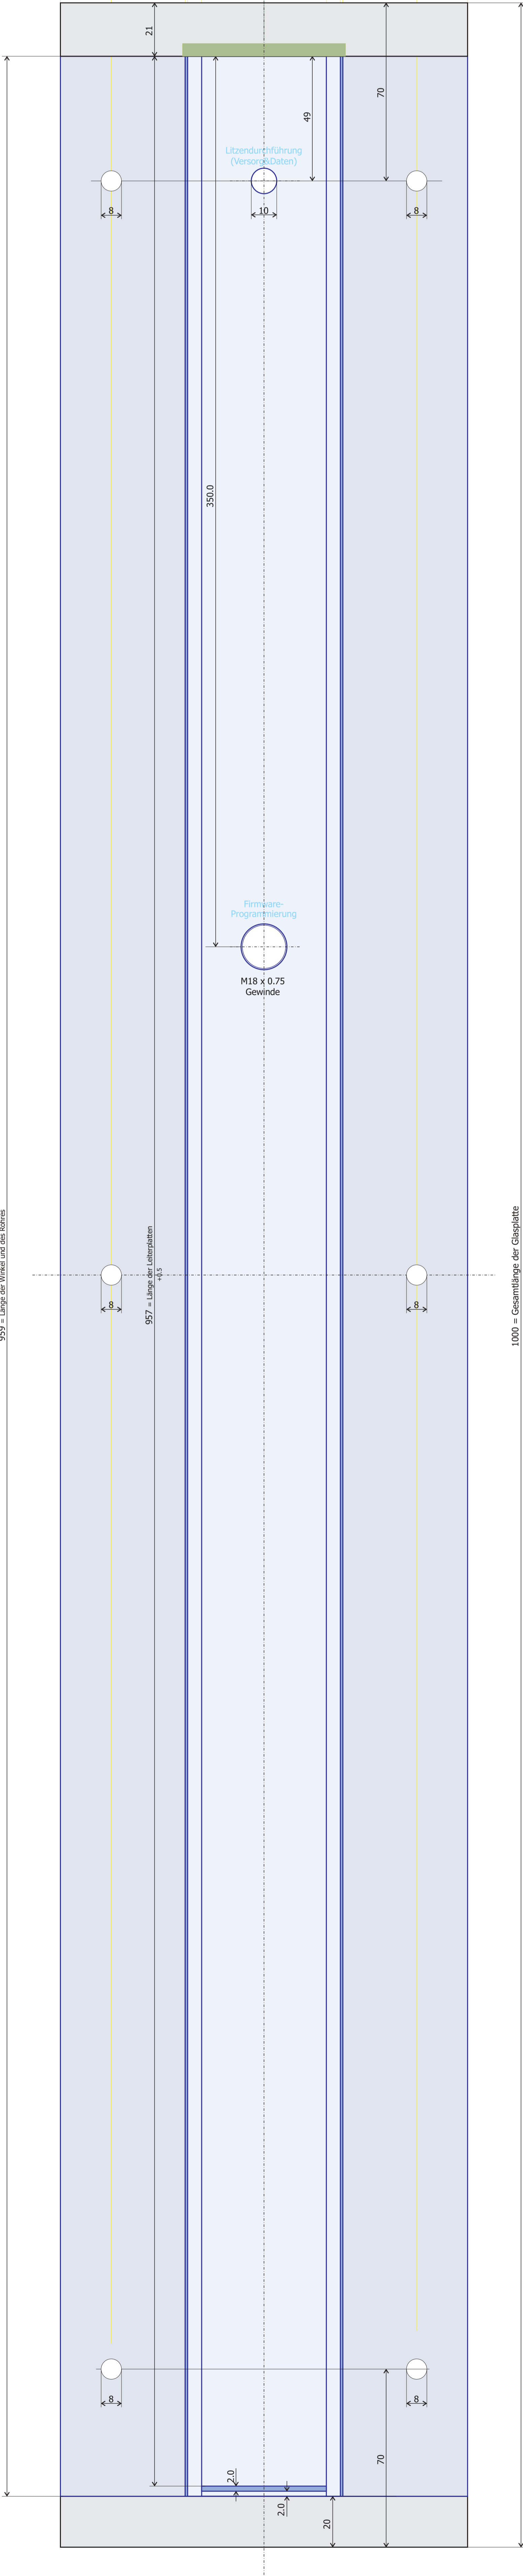

Gehäuse für LightStick800

mit gefrästem Edelstahlrohr und Sicherheitsglasplatte

v3.4 09.04.2005

■ ... Klebestellen
■ ... Schweißstellen

M 1:1
Alle Maße in [mm]